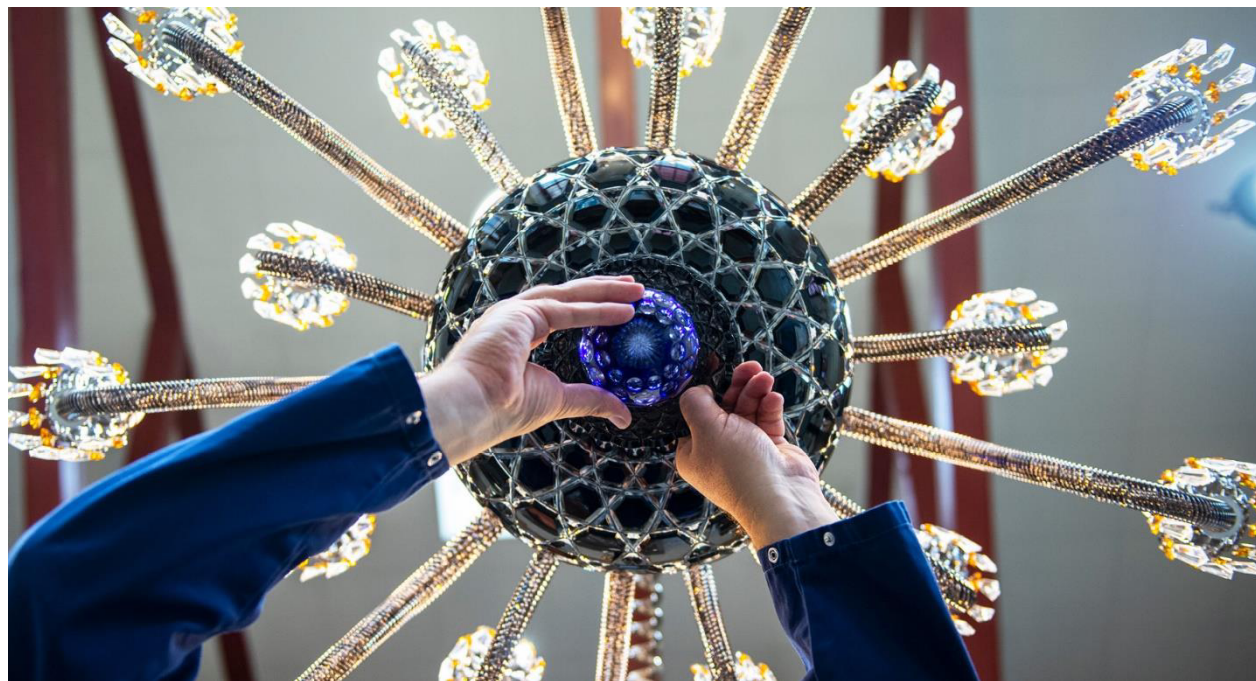

PROGRAMMATION
NUIT EUROPÉENNE DES MUSÉES – 20^{ÈME} ÉDITION
SAMEDI 18 MAI 2024

LUMIÈRES SUR LA CRÉATION SAINT-LOUIS

À l'occasion de la Nuit européenne des musées, La Grande Place vous invite à entrer dans l'univers contemporain du luminaire Saint-Louis en assistant au montage d'un lustre.

Des experts répondront à vos questions au cours de l'assemblage des multiples composants d'un lustre de la collection *Apollo*. Vous découvrirez les diverses options portant à plus de 50 000 le nombre de combinaisons créatives possibles. *Torsade*, collection imaginée par Stefania Di Petrillo et présentée en avant-première à Milan mi-avril 2024, sera révélée en vidéo.

L'échange, la transmission, la passion seront au cœur de cette belle soirée de rencontres et de (re)découverte des collections patrimoniales qui mettent en lumière les savoir-faire ancestraux, reconnus au Patrimoine culturel immatériel de l'humanité (UNESCO).

Samedi 18 mai
18h30-21h30
Entrée libre à partir de 18h

INFORMATIONS PRATIQUES

La Grande Place - musée du cristal Saint-Louis
Rue du Coëtlosquet - 57620 Saint-Louis-lès-Bitche
accueil.musee@saint-louis.com - 03 87 06 64 70